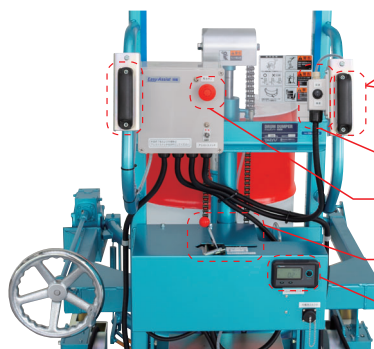

走行アシスト *Easy Assist* 搭載仕様 新発売

- ドラム缶の運搬を、軽い力で、誰でも、簡単に -

重たいドラム缶の移動…大変だけど何とかならないか…
電動ユニットを付けると大きくなって扱いづらいし、操作も難しい…

Easy Assist を試したら直観的に操作できて簡単!

ドラム缶反転投入機 ドラムダンパー
DM-1100-S EasyAssist搭載 電動昇降仕様

■ Easy Assist™ 特長

- 操作が簡単! いつも通りの操作でアシスト!
- 専用設計だから、コンパクトで小回り◎
- 独自のモーター制御で自然なアシスト感覚

■ 仕様

| | |
|--------|--------------------------------|
| 型式 | Easy Assist™ |
| 走行速度 | 3.6km/h～1.3km/h (高速/低速切替) |
| 走行可能時間 | 約10時間 |
| バッテリー | 12.8V 100Ah (リン酸鉄リチウムイオンバッテリー) |
| 充電電源 | 単相100V (消費電力最大500w) |
| 充電時間 | 満充電まで約7時間 |

■ 操作方法

背面 操作パネル類

- 操作ハンドルを押し引きするだけの簡単操作
- 片手持ちでは動作しないセーフティ機能(特許出願中)
- 高速/低速切替で様々な作業に対応
- 緊急停止スイッチ付で万一の危険にも配慮
- 昇降はレバーを倒すだけ (電動昇降仕様のみ)
- バッテリー管理は専用モニターで

ドラム缶運搬車 ロボッターネクスト
RX-1 EasyAssist搭載仕様

▼ 詳しくは各営業担当までお問い合わせください ▼