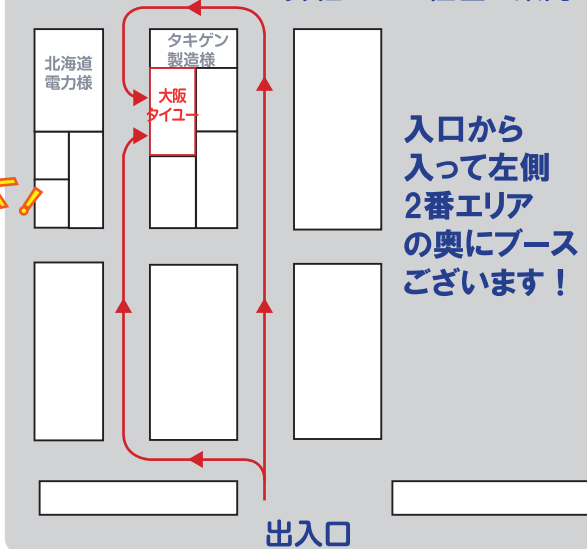

(株)大阪タイユー 展示会出展案内↓ **会場で、製品を見て、触ってください!** ↓

ストレッチフィルム包装機

マワール **でん** ラッパー

※写真はMD-W10

かんたん設置、超軽ポールでらくらく包装いちおしポイント① **手動ポール**

- フィルムの昇降が軽い (バランスウエイト採用)
- 独自の機構で手巻き感覚で巻き圧調整可能
- 手では届かない高さも楽に巻ける
- 紙管なしフィルム使用可能 (専用ホルダー別売)

いちおしポイント② **ターンテーブル**

- 実績のある「マワール」をもとに開発した構造
- インバータ内蔵で荷崩れしにくい
- 回転速度の設定も変更可能
- 安全に配慮したメインスイッチ装備

**ハンドパレットトラック対応モデルもございます!**走行アシスト機能付きドラム缶運搬車
RX-1 Easy Assist® 搭載 ハイパワー仕様

■ Easy Assist® 特長

- 操作が簡単! いつも通りの操作をアシスト!
- 専用設計だから、コンパクトで小回り◎
- 独自のモーター制御で自然なアシスト感覚
- 傾斜スロープも安全にラクラク走行可能!

弊社ブース位置ご案内

入口から
入って左側
2番エリア
の奥にブース
ございます!

出入口

無料招待券をお配りしています。詳しくは弊社営業担当まで

(株)大阪タイユー【本社・大阪営業所】 大阪府箕面市稲6-10-1 〒562-0015
TEL:072-729-2121(代表) FAX:072-728-3439

【営業所】 東京・埼玉・千葉・名古屋・岡山

弊社ホームページより各種カタログや動画、
最新情報をご覧ください。