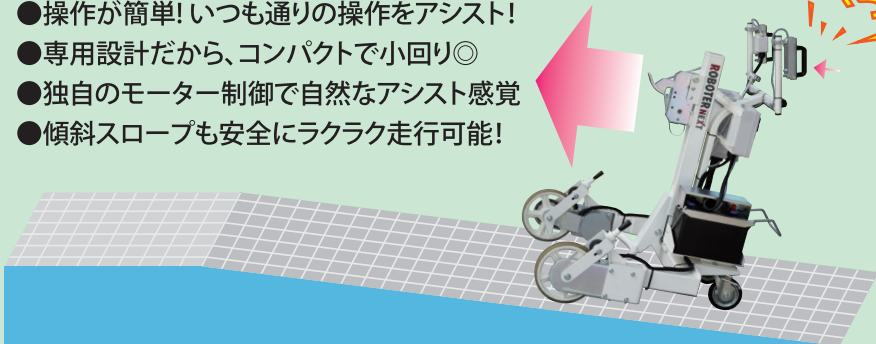

(株)大阪タイユー 展示会出展案内↓ **会場で、製品を見て、触ってください!** ↓

ストレッチフィルム包装機

マワール **でん** ラッパー

※写真はMD-W10

かんたん設置、超軽ポールでらくらく包装いちおしポイント① **手動ポール**

- フィルムの昇降が軽い (バランスウエイト採用)
- 独自の機構で手巻き感覚で巻き圧調整可能
- 手では届かない高さも楽に巻ける
- 紙管なしフィルム使用可能 (専用ホルダー別売)

いちおしポイント② **ターンテーブル**

- 実績のある「マワール」をもとに開発した構造
- インバータ内蔵で荷崩れしにくい
- 回転速度の設定も変更可能
- 安全に配慮したメインスイッチ装備

**ハンドパレットトラック対応モデルもございます!**走行アシスト機能付きドラム缶運搬車
RX-1 Easy Assist® 搭載 ハイパワー仕様

■ Easy Assist® 特長

- 操作が簡単! いつも通りの操作をアシスト!
- 専用設計だから、コンパクトで小回り◎
- 独自のモーター制御で自然なアシスト感覚
- 傾斜スロープも安全にラクラク走行可能!